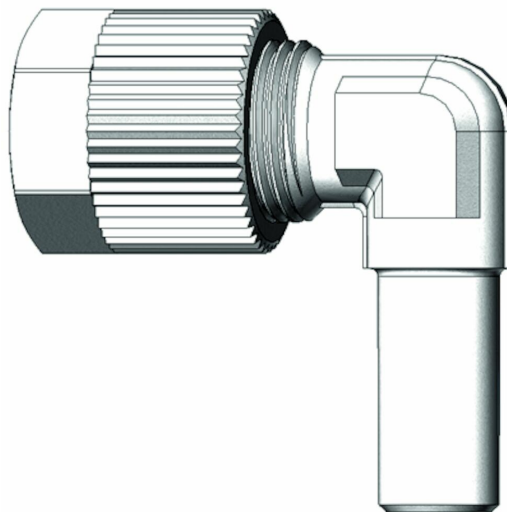

SO 22621 - Svivel albue 90°

Beskrivelse

- Albue
- Stillbar PVDF
- PN 10

Med forbehold om konstruksjonsendringer og tekniske endringer. Kan endres uten varsel

GPA Flowsystem A/S

Regnbueveien 9

NO-1405 Langhus

+47 (0)64-85 68 00

info@gpa.no

gpa.no

SO 22621 - Svivel albue 90°

Teknisk spesifikasjon

Artikkelnr	d	AD	bar	z	M	SW1	SW2	L1/L2	e	b
1282600045	4/2	6	10	14	10 x 1	12	8	25/24	3.1	14
1282600060	6/4	6	10	14	10 x 1	12	8	25/24	2.8	14
1282600080	8/6	8	10	14.5	12 x 1	14	10	26,5/25	4.8	16
1282600100	10/8	10	10	16	14 x 1	17	12	30/29	6.6	18
1282600120	12/10	12	10	16	16 x 1	19	13	32,5/32	8	21