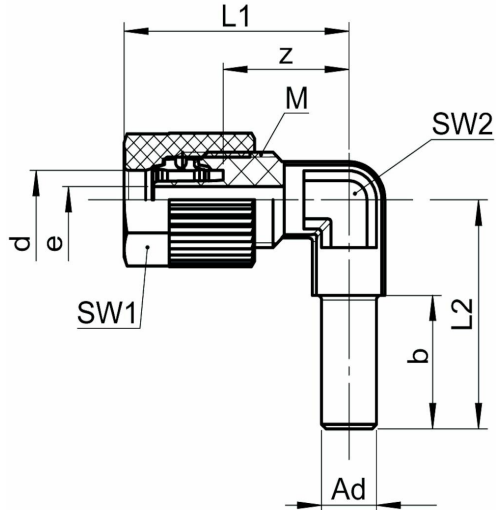

SO 22621 - Svivel albue 90°

Beskrivelse

- Albue
- Stillbar PVDF
- PN 10

Med forbehold om konstruksjonsendringer og tekniske endringer. Kan endres uten varsel

GPA Flowsystem A/S

Regnbueveien 9

NO-1405 Langhus

+47 (0)64-85 68 00

info@gpa.no

gpa.no

SO 22621 - Svivel albue 90°

Teknisk spesifikasjon

Artikkelnr	d	AD	bar	z	M	SW1	SW2	L1/L2	e	b
1282600045	4/2	6	10	14	10 x 1	12	8	25/24	3.1	14
1282600060	6/4	6	10	14	10 x 1	12	8	25/24	2.8	14
1282600080	8/6	8	10	14.5	12 x 1	14	10	26,5/25	4.8	16
1282600100	10/8	10	10	16	14 x 1	17	12	30/29	6.6	18
1282600120	12/10	12	10	16	16 x 1	19	13	32,5/32	8	21